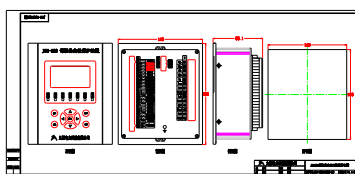

JSH-200外形及开孔图

JSH-200母联备自投