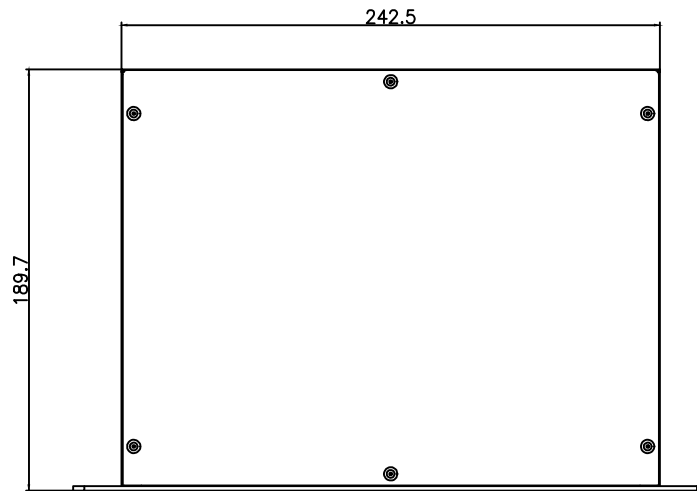

图原理013-JSF

正视图

斜视图

开孔图

开孔图

旧底图总号

底图总号

日期 | 签名