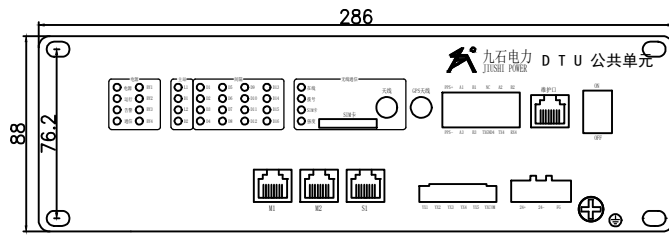

图原理013-JSF

正视图

斜视图

开孔图

开孔图

旧底图总号

底图总号

日期 | 签名

 九石电力科技有限公司				JSF-310 分散式DTU公共单元			
设计	朱立银	校核	孙哲	图号	JSF-300S2201-01	版本	Vc. 1. 1
审核	陈志	批准	康鹏年				