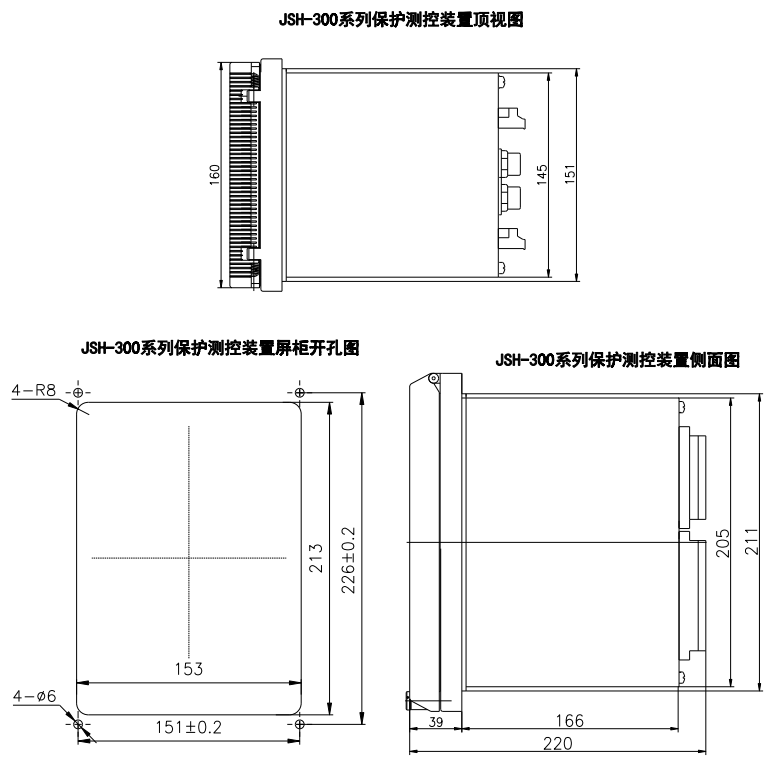

九石电力科技有限公司		JSH-321发电机差动保护装置 装置原理图	
设计	校核	图号	版本
审核	批准	JSH-321S1912-01	Vc. 301

JSH-321 发电机差动装置背板端子图

九石电力科技有限公司		JSH-321发电机差动保护装置 开孔图	
设计	校核	图号	版本
审核	批准	JSH-321S1912-02	Vc. 301