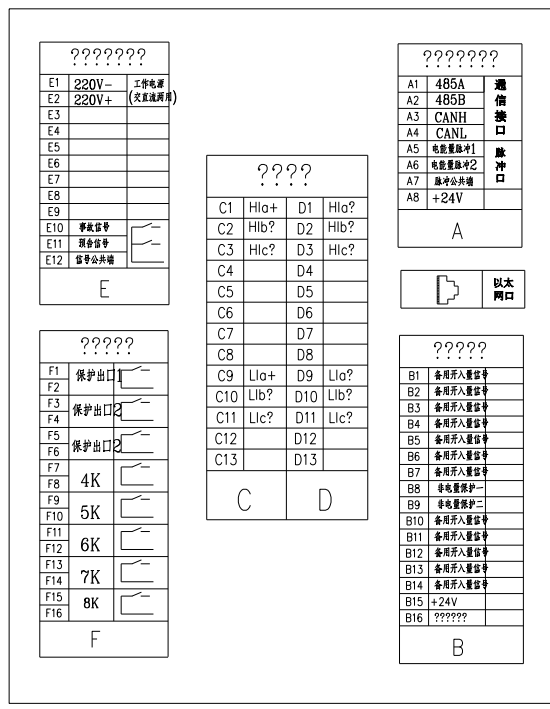

九石电力科技有限公司		JSH-321发电机差动保护装置 装置原理图	
设计	校核	图号	版本
审核	批准	JSH-321S1912-01	Vc. 301

JSH-321 发电机差动装置背板端子图

九石电力科技有限公司		JSH-321发电机差动保护装置 开孔图	
设计	校核	图号	版本
审核	批准	JSH-321S1912-02	Vc. 301